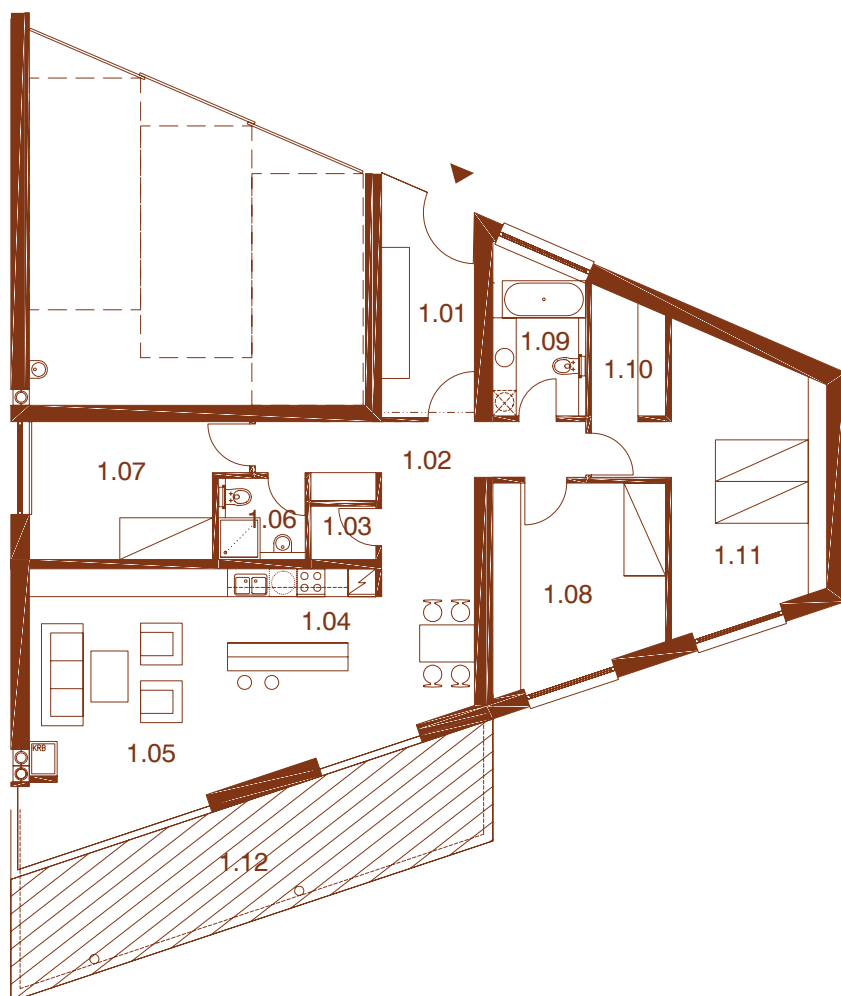

GOLDEN VINEYARD RESIDENCES
BRATISLAVA

Villa C

1.np

Byt 2 / Apartment 2	136,66 m ²
Balkón / Balcony	27,42 m ²
1.01 zádverie / foyer	9,47 m ²
1.02 chodba / hall	14,36 m ²
1.03 komora / pantry	1,59 m ²
1.04 kuchyňa / kitchen	21,20 m ²
1.05 obývacia izba / living room	24,85 m ²
1.06 kúpeľňa, WC / bathroom, WC	3,44 m ²
1.07 izba / room	13,30 m ²
1.08 izba / room	15,76 m ²
1.09 kúpeľňa, WC / bathroom, WC	6,65 m ²
1.10 šatník / wardrobe	4,22 m ²
1.11 izba / room	21,82 m ²
1.12 balkón / balcony	27,42 m ²

np - nadzemné podlažie / above-ground floor
pp - podzemné podlažie / underground floor

Developed by:

VENVIVIS
real estate • private equity • advisory

Contact:

VenVivis
Radvanská 17
Bratislava 811 01

Mobile: +421 911 332 524
Email: gvr@gvr.sk
Web: www.gvr.sk