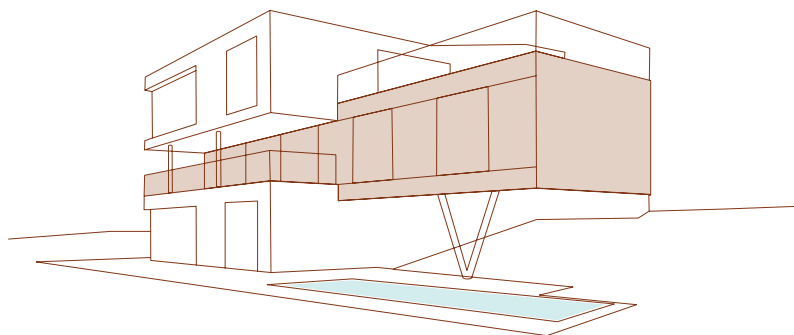

GOLDEN VINEYARD RESIDENCES
BRATISLAVA

Villa C

1.np

Byt 2 / Apartment 2	136,66 m ²
Balkón / Balcony	27,42 m ²
1.01 zádverie / foyer	9,47 m ²
1.02 chodba / hall	14,36 m ²
1.03 komora / pantry	1,59 m ²
1.04 kuchyňa / kitchen	21,20 m ²
1.05 obývacia izba / living room	24,85 m ²
1.06 kúpeľňa, WC / bathroom, WC	3,44 m ²
1.07 izba / room	13,30 m ²
1.08 izba / room	15,76 m ²
1.09 kúpeľňa, WC / bathroom, WC	6,65 m ²
1.10 šatník / wardrobe	4,22 m ²
1.11 izba / room	21,82 m ²
1.12 balkón / balcony	27,42 m ²