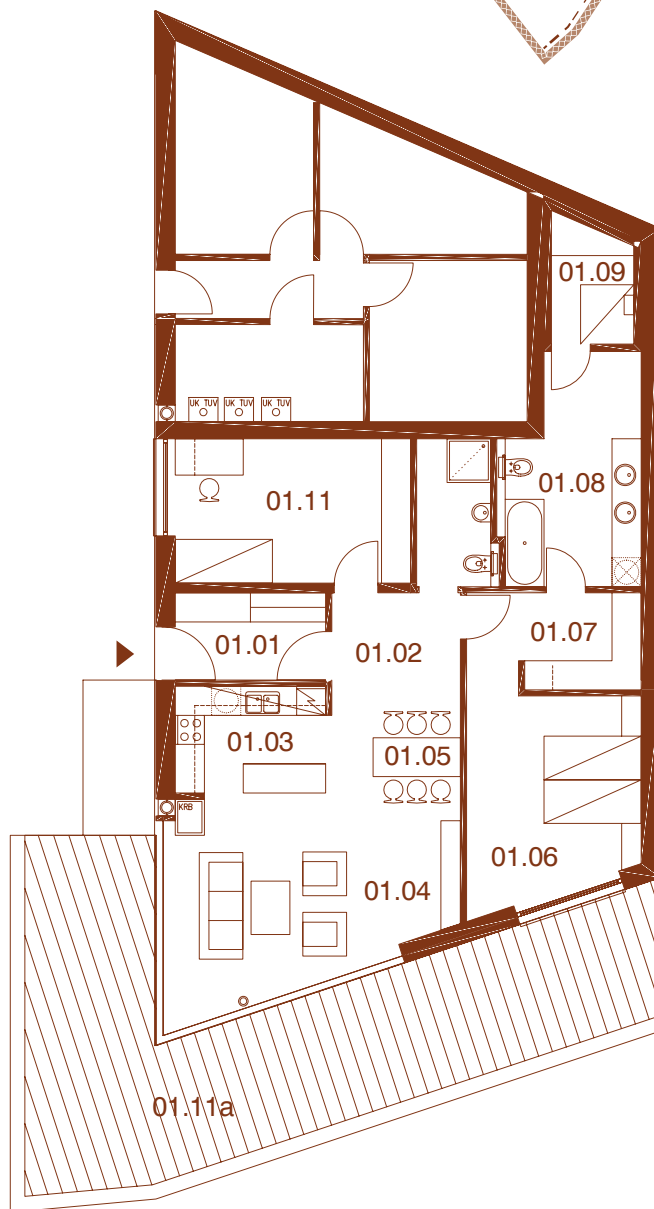

GOLDEN VINEYARD RESIDENCES
BRATISLAVA

Villa C

1.pp

Byt 1 / Apartment 1	107,97 m ²
Terasa / Terrace	120,47 m ²
01.01 zádverie / foyer	5,71 m ²
01.02 chodba / hall	6,99 m ²
01.03 kuchyňa / kitchen	7,35 m ²
01.04 obývacia izba / living room	22,56 m ²
01.05 jedáleň / dining room	4,95 m ²
01.06 izba / room	14,80 m ²
01.07 šatník / wardrobe	8,14 m ²
01.08 kúpeľňa, WC / bathroom, WC	8,86 m ²
01.09 sauna / sauna	9,14 m ²
01.10 kúpeľňa, WC / bathroom, WC	4,88 m ²
01.11 izba / room	14,59 m ²
01.11a terasa / terrace	120,47 m ²

np - nadzemné podlažie / above-ground floor
pp - podzemné podlažie / underground floor

Developed by:

VENVIVIS
real estate • private equity • advisory

Contact:

VenVivis
Radvanská 17
Bratislava 811 01

Mobile: +421 911 332 524
Email: gvr@gvr.sk
Web: www.gvr.sk