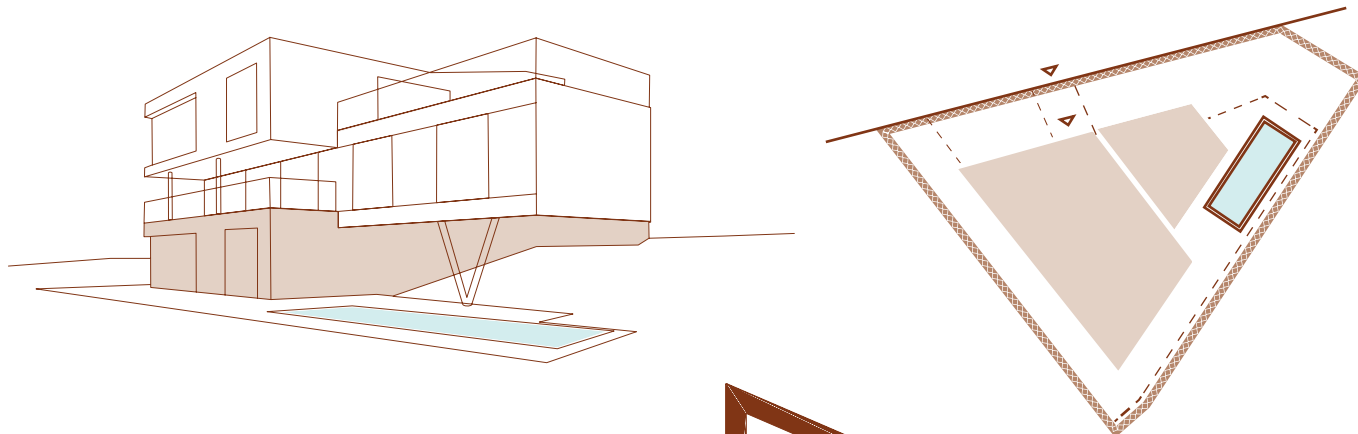

GOLDEN VINEYARD RESIDENCES
BRATISLAVA

Villa C

1.pp

Byt 1 / Apartment 1	107,97 m ²
Terasa / Terrace	120,47 m ²
01.01 zádverie / foyer	5,71 m ²
01.02 chodba / hall	6,99 m ²
01.03 kuchyňa / kitchen	7,35 m ²
01.04 obývacia izba / living room	22,56 m ²
01.05 jedáleň / dining room	4,95 m ²
01.06 izba / room	14,80 m ²
01.07 šatník / wardrobe	8,14 m ²
01.08 kúpeľňa, WC / bathroom, WC	8,86 m ²
01.09 sauna / sauna	9,14 m ²
01.10 kúpeľňa, WC / bathroom, WC	4,88 m ²
01.11 izba / room	14,59 m ²
01.11a terasa / terrace	120,47 m ²