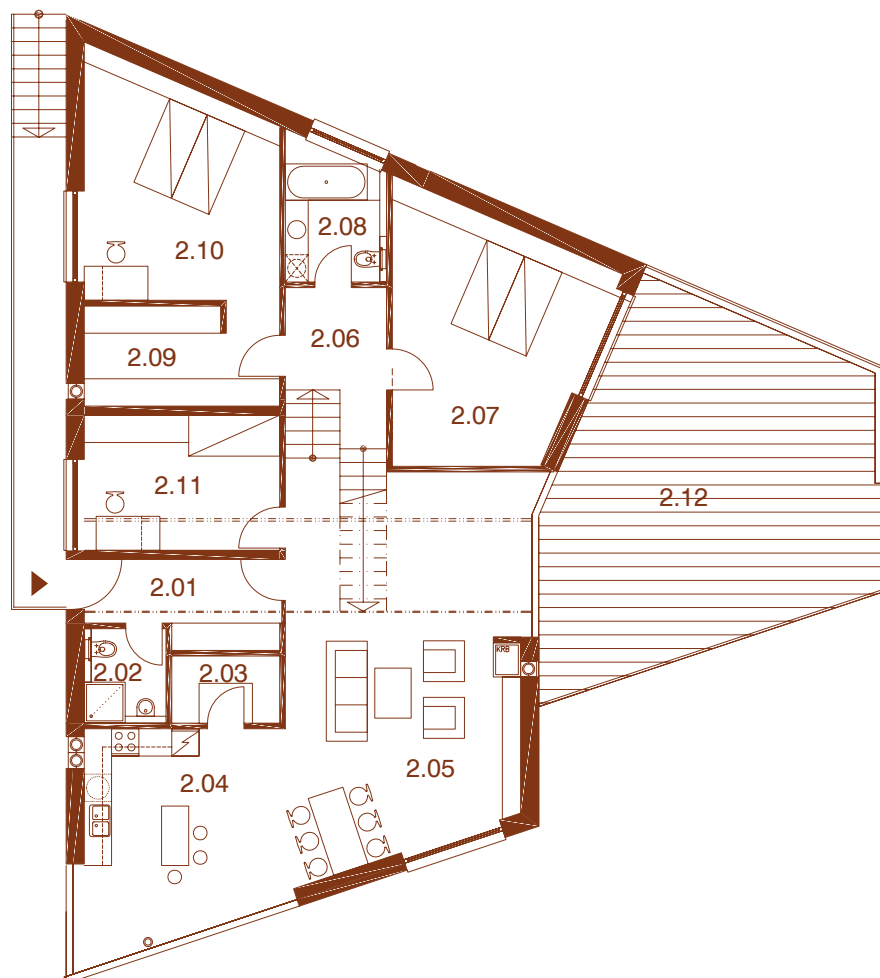

GOLDEN VINEYARD RESIDENCES
BRATISLAVA

Villa C

2.np

Byt 3 / Apartment 3	165,30 m ²
Terasa / Terrace	51,63 m ²
2.01 zádverie / foyer	7,97 m ²
2.02 kúpeľňa, WC / bathroom, WC	5,06 m ²
2.03 komora / pantry	4,46 m ²
2.04 kuchyňa / kitchen	20,14 m ²
2.05 obývacia izba / living room	43,42 m ²
2.06 chodba / hall	10,42 m ²
2.07 izba / room	18,77 m ²
2.08 kúpeľňa, WC / bathroom, WC	8,60 m ²
2.09 šatník / wardrobe	10,76 m ²
2.10 izba / room	21,74 m ²
2.11 izba / room	13,96 m ²
2.12 terasa / terrace	51,63 m ²

np - nadzemné podlažie / above-ground floor
pp - podzemné podlažie / underground floor

Developed by:

VENVIVIS
real estate • private equity • advisory

Contact:

VenVivis
Radvanská 17
Bratislava 811 01

Mobile: +421 911 332 524
Email: gvr@gvr.sk
Web: www.gvr.sk